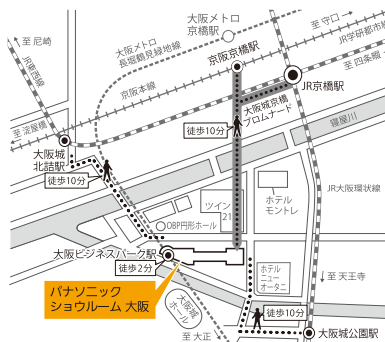

イベント・セミナーの
詳しい情報は
こちらをご覧ください ▶