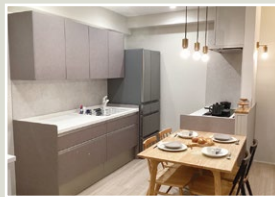

トリプルワイドIH体験会

コンロが横並びで、調理もスムーズ。
段差が小さくお掃除しやすい。

お鍋やフライパンを同時に3つ使えるので、ムダな動きなしに調理ができるトリプルワイドIH。フラットな設計なのでお掃除もラクラクです。使い勝手の良さをぜひご体感ください。

※写真はイメージです

コンパクトでもハイパフォーマンスな間取り提案
使いやすさを凝縮した
ワイドコンロのII型対面プラン展示中

コンパクトにしながら必要な収納・調理スペースを確保。お掃除にも優れた、ハイパフォーマンスなダイニング・キッチンをご確認ください。

こちらの展示空間で開催!

9/28 SAT · 29 SUN 10:30 ~ 17:00

還元水素水でつくる フレーバーウォーター体験会

フレーバーウォーターとはフルーツや野菜やハーブなどを水に入れて2時間から一晩ほど漬けたお水のこと。抽出力の高い還元水素水で作った味をこの機会にぜひご体感ください。

※内容は予期せず変更となる可能性があります。

※写真はイメージです

還元水素水※を手軽にご自宅で。

家庭用 還元水素水生成器